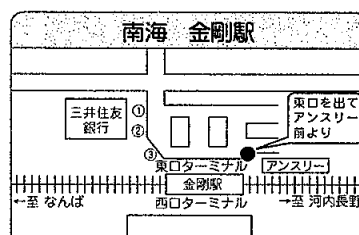

	路線バス (桃教大・プール短大 正門前着)	急行バス(ノンストップ) 桃教大・プール短大 東門前着
行き	発車時刻 8時 0 10 16 20 30 40 50 1 2時 0 12 24 36 48	8時 43 55
乗り場所	泉ヶ丘駅【南側】 ①番のりば	

【のりば案内】

泉大津駅前
バス①番のりば

北口改札を出て左側へ
道なりに徒歩200m

改札を出て右へ約50m
雄橋(おのばし)付近

和泉府中駅
バス⑤番のりば