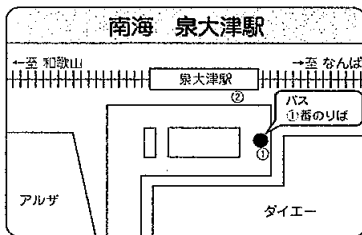

プール学院短期大学 2018年度 卒業式

3月13日(水) 臨時バスの運行について

●直通学バス (泉大津・富田林・和歌山 系統 ~ 桃山学院教育大学・プール学院短期大学)

卒業式当日の泉大津系統・富田林系統・和歌山系統の直通学バスは下記ダイヤで運行され、どなたでも乗車いただける**フリー(無料)乗車です**。是非ご利用ください。
裏面にのりば地図がございますので、ご確認ください。

泉大津系統			富田林系統			和歌山系統					
泉大津駅	和泉府中駅	桃教大 プール短大	富田林駅	金剛駅	桃教大 プール短大	和歌山市駅	JR和歌山駅	桃教大 プール短大			
行	8:03 →	8:14 →	8:50	行	8:00 →	8:20 →	8:40	行	7:25 →	7:35 →	8:50
	桃教大 プール短大	和泉府中駅 車庫前	泉大津駅		桃教大 プール短大	金剛駅	富田林駅		桃教大 プール短大	JR和歌山駅	和歌山市駅
帰	14:00 →	14:36 →	14:47	帰	14:00 →	14:20 →	14:40	帰	14:30 →	15:45 →	15:55
	14:30 →	15:06 →	15:17		14:30 →	14:50 →	15:10				

* 直通学バスにつきましては乗車人数に限りがありますので、申し訳ございませんが学生を優先にご利用くださいますよう、お願い申し上げます。

●路線バス、急行バス (泉ヶ丘駅 ~ 桃教大・プール短大 東門前) ※乗車運賃が必要です。

泉ヶ丘駅からのバスは通常路線とは別に、急行バス(泉ヶ丘駅【南側】 ①番のりば → 桃教大・プール短大東門前までノンストップ)が行き便のみ臨時運行します。
帰りの急行バスの運行はございません。

	路線バス (桃教大・プール短大 正門前着)	急行バス(ノンストップ) 桃教大・プール短大 東門前着
行き	発車時刻 8時 0 10 16 20 30 40 50 1 2時 0 12 24 36 48	8時 43 55
乗り場所	泉ヶ丘駅【南側】 ①番のりば	

【のりば案内】

泉大津駅前
バス①番のりば