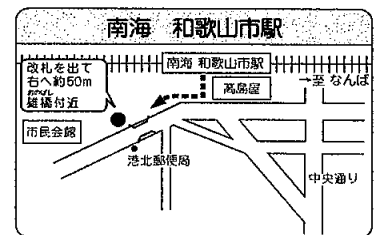

* 直通学バスにつきましては乗車人数に限りがありますので、申し訳ございませんが学生を優先にご利用くださいますよう、お願い申し上げます。

●路線バス、急行バス (泉ヶ丘駅 ~ 桃教大・プール短大 東門前) ※乗車運賃が必要です。

泉ヶ丘駅からのバスは通常路線とは別に、急行バス(泉ヶ丘駅【南側】 ①番のりば → 桃教大・プール短大東門前までノンストップ)が行き便のみ臨時運行します。
帰りの急行バスの運行はございません。

	路線バス (桃教大・プール短大 正門前着)	急行バス(ノンストップ) 桃教大・プール短大 東門前着
行き	発車時刻 8時 0 10 16 20 30 40 50 1 2時 0 12 24 36 48	8時 43 55
乗り場所	泉ヶ丘駅【南側】 ①番のりば	

【のりば案内】

泉大津駅前
バス①番のりば

北口改札を出て左側へ
道なりに徒歩200m

改札を出て右へ約50m
雄橋(おのばし)付近

和泉府中駅
バス⑤番のりば

東口を出てアンスリー前

改札(東口)を出て直進一ツ目
の交差点