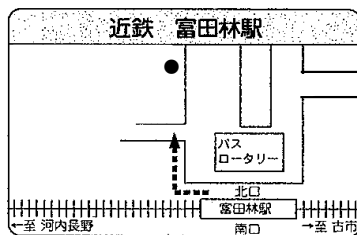

* 直通学バスにつきましては乗車人数に限りがありますので、申し訳ございませんが学生を優先にご利用くださいますよう、お願い申し上げます。

●路線バス、急行バス (泉ヶ丘駅 ~ 桃教大・プール短大 東門前) ※乗車運賃が必要です。

泉ヶ丘駅からのバスは通常路線とは別に、急行バス(泉ヶ丘駅【南側】 ①番のりば → 桃教大・プール短大東門前までノンストップ)が行き便のみ臨時運行します。
帰りの急行バスの運行はございません。

	路線バス (桃教大・プール短大 正門前着)	急行バス(ノンストップ) 桃教大・プール短大 東門前着
行き	発車時刻 8時 0 10 16 20 30 40 50 1 2時 0 12 24 36 48	8時 43 55
乗り場所	泉ヶ丘駅【南側】 ①番のりば	

【のりば案内】

泉大津駅前
バス①番のりば

北口改札を出て左側へ
道なりに徒歩200m

改札を出て右へ約50m
雄橋(おのばし)付近

和泉府中駅
バス⑤番のりば