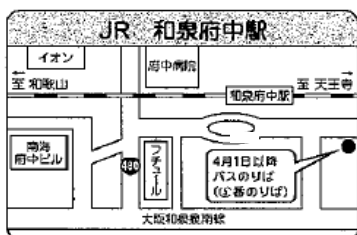

* 直通学バスにつきましては乗車人数に限りがありますので、申し訳ございませんが学生を優先にご利用くださいますよう、お願い申し上げます。

●路線バス、急行バス (泉ヶ丘駅 ~ 桃教大・プール短大 東門前) ※乗車運賃が必要です。

泉ヶ丘駅からのバスは通常路線とは別に、急行バス(泉ヶ丘駅【南側】 ①番のりば → 桃教大・プール短大東門前までノンストップ)が行き便のみ臨時運行します。
帰りの急行バスの運行はございません。

	路線バス (桃教大・プール短大 正門前着)	急行バス(ノンストップ) 桃教大・プール短大 東門前着
行き	発車時刻 8時 0 10 16 20 30 40 50 1 2時 0 12 24 36 48	8時 43 55
乗り場所	泉ヶ丘駅【南側】 ①番のりば	

【のりば案内】

泉大津駅前
バス①番のりば

北口改札を出て左側へ
道なりに徒歩200m

改札を出て右へ約50m
雄橋(おのばし)付近

和泉府中駅
バス⑤番のりば