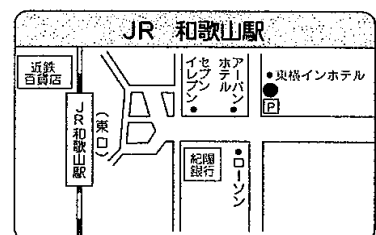

* 直通学バスにつきましては乗車人数に限りがありますので、申し訳ございませんが学生を優先にご利用くださいますよう、お願い申し上げます。

●路線バス、急行バス (泉ヶ丘駅 ~ 桃教大・プール短大 東門前) ※乗車運賃が必要です。

泉ヶ丘駅からのバスは通常路線とは別に、急行バス(泉ヶ丘駅【南側】 ①番のりば → 桃教大・プール短大東門前までノンストップ)が行き便のみ臨時運行します。
帰りの急行バスの運行はございません。

	路線バス (桃教大・プール短大 正門前着)	急行バス(ノンストップ) 桃教大・プール短大 東門前着
行き	発車時刻 8時 0 10 16 20 30 40 50 1 2時 0 12 24 36 48	8時 43 55
乗り場所	泉ヶ丘駅【南側】 ①番のりば	

【のりば案内】

泉大津駅前
バス①番のりば

北口改札を出て左側へ
道なりに徒歩200m

改札を出て右へ約50m
雄橋(おのばし)付近

和泉府中駅
バス⑤番のりば

東口を出てアンスリー前

改札(東口)を出て直進一ツ目
の交差点